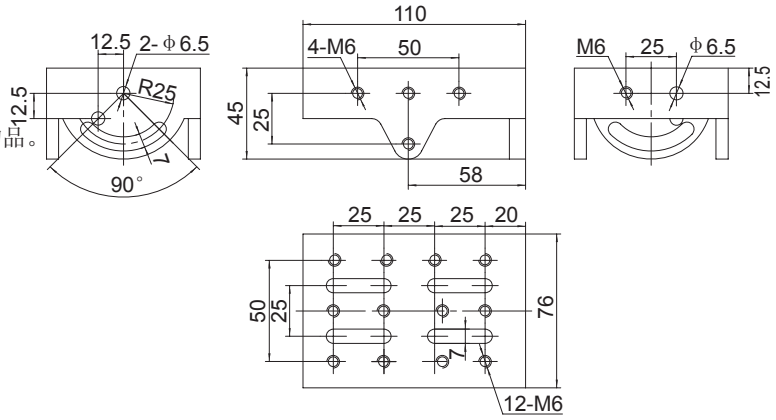

支撑棒夹持器 Rod Clamp

● 04CR003 五面夹持器

产品特点:

- 可与04SR系列支撑棒配合使用;
- 有垂直和水平两个安装面;
- 安装面有标准螺孔, 可安装其它调整架或物品。

04CR003

04 杆架系列

交叉杆架

杆架

旋转杆座

升降杆座

接杆

精密激光管架

支撑棒

支撑棒夹持器