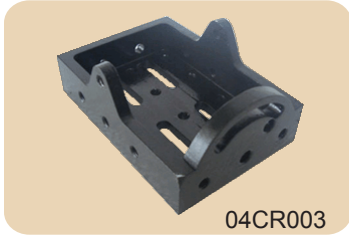

支撑棒夹持器 Rod Clamp

● 04CR003 五面夹持器

产品特点:

- 可与04SR系列支撑棒配合使用;
- 有垂直和水平两个安装面;
- 安装面有标准螺孔, 可安装其它调整架或物品。

04CR003

04 杆架系列

交叉杆架

杆架

旋转杆座

升降杆座

接杆

精密激光管架

支撑棒

支撑棒夹持器