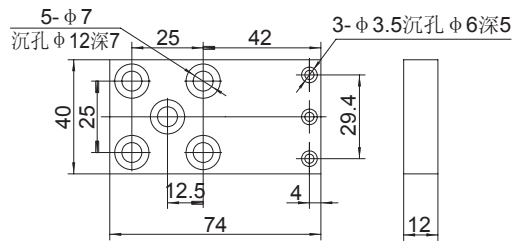

底板 Base Plates

05BP013

05  
底板

底板

二维滑动底板

直角固定块

磁性底座

压板

螺纹转接头